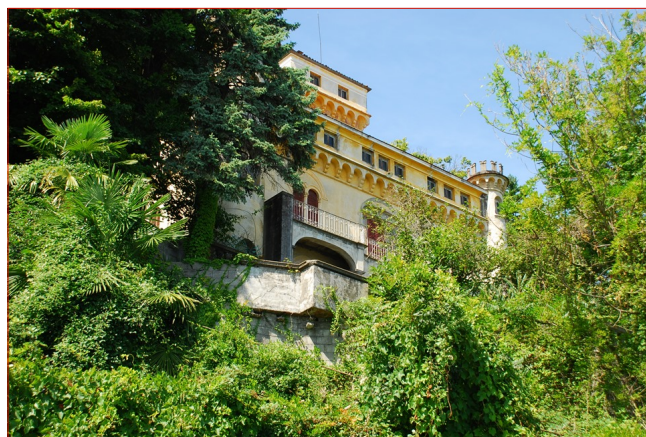

Замок Ферре с парком на озере Маджоре

- * **КОД ОБЪЕКТА:** 130
- * **МЕСТОПОЛОЖЕНИЕ:** Озера
- * **ЖИЛАЯ ПЛОЩАДЬ:** 700 м.кв.
- * **ОБЩАЯ ПЛОЩАДЬ:** 12 000 м.кв.
- * **ОБЩЕЕ СОСТОЯНИЕ НЕДВИЖИМОСТИ:** Нуждается в ремонте
- * **БАССЕЙН:** нет
- * **ЦЕНА:** € 3 000 000

ВАС ИНТЕРЕСУЕТ ЭТА СОБСТВЕННОСТЬ?

Запросите дополнительную информацию или договоритесь об осмотре объекта

+39 031 54 77 667

Skype

E-mail

- * **ТИПОЛОГИЯ:** Замок
- * **МУНИЦИПАЛИТЕТ:** Stresa
- * **ПРОВИНЦИЯ:** Verbania
- * **РЕГИОН:** Пьемонт (Озеро Маджоре)
- * **КОЛИЧЕСТВО ПОМЕЩЕНИЙ:** >10
- * **КОЛИЧЕСТВО СПАЛЕН:** 11
- * **КОЛИЧЕСТВО САНИТАРНЫХ УЗЛОВ:** 3
- * **ПРИСТРОЙКИ:** лофт 100 м.кв.
- * **ХАРАКТЕРИСТИКИ:** Замок, принадлежавший Джанфранко Ферре с парком площадью 12.000 кв.м.
- * **ВХОД:** Частная улица
- * **ЭЛЕКТРИЧЕСТВО:** подключено
- * **ВОДА:** подключена
- * **ТЕЛЕФОН:** подключен
- * **ГАЗ:** Метан
- * **ОТОПЛЕНИЕ:** Автономное
- * **САД:** Частный
- * **ЗЕМЛЯ:** 12 000 м.кв.
- * **ОБЩЕЕ СОСТОЯНИЕ:** Нуждается в ремонте

ОПИСАНИЕ ОБЪЕКТА НЕДВИЖИМОСТИ

Замок в Стрезе, принадлежавший Джанфранко Ферре, с парком площадью 12.000 кв.м. Замок симметричной формы с двумя круглыми угловыми башенками и центральной квадратной башней расположен на склоне над озером. Общая площадь замка – 486 кв. м.